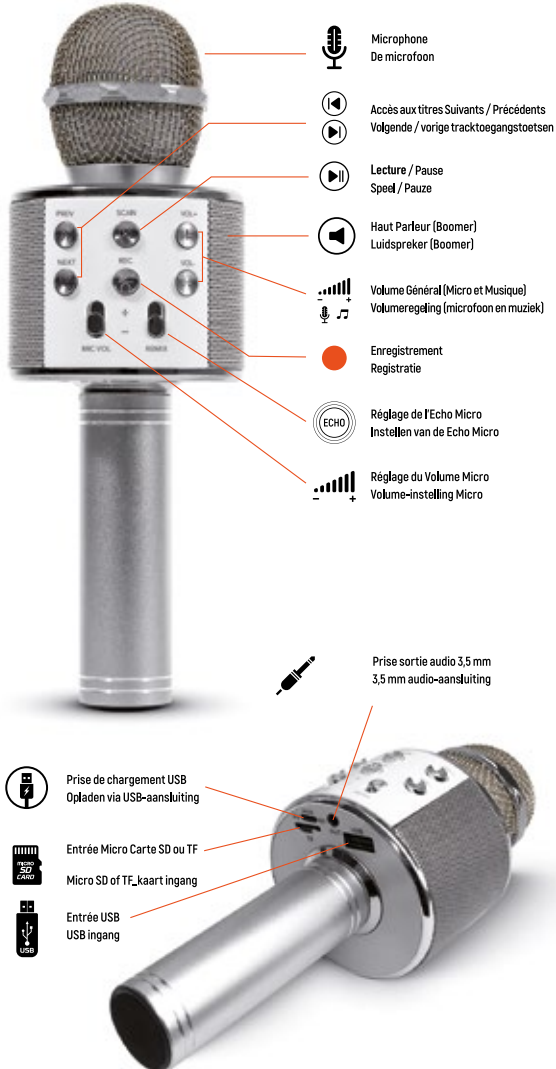

ATTENTION : PETITS ÉLÉMENTS. DANGER D'ÉTOUFFEMENT
WAARSCHUWING : KLEINE VOORWERPEN. GEVAAR VOOR VERSTIKKING

FR

ATTENTION ! NE CONVIENT PAS AUX ENFANTS DE MOINS DE 36 MOIS (3ANS). PETITS ÉLÉMENTS. DANGER D'ÉTOUFFEMENT. ENLEVER LES ÉLÉMENTS NON NÉCESSAIRES AU JEU AVANT DE DONNER LE JOUET À VOTRE ENFANT (EXEMPLE : ATTACHES EN PLASTIQUE)

MISE EN CHARGE :

Assurez-vous que le MagiKaraoké soit entièrement chargé avant sa première utilisation.
- Brancher le câble micro USB.

MISE SOUS TENSION ON/OFF :

1. Appuyer longuement sur le bouton On/Off pour le mettre en position Marche ou Arrêt.
2. Une fois mise en marche, le micro se couple automatiquement en "BT"
3. Dès l'insertion d'une carte micro SD ou TF, celle-ci sera prioritaire sur le mode BT

COUPLAGE AUDIO «STREAM» SANS FIL (BT) :

Ecoutez votre musique depuis votre smartphone, tablette, ordinateur, lecteur mp3, etc...
Le MICROKARAOKE supporte les appareils compatible avec la norme AD2P.

1. Mettez en position Marche le Micro
2. Activez le mode BT sur votre smartphone, tablette, ordinateur, lecteur mp3, etc...
3. Votre appareil va rechercher automatiquement les nouveaux dispositifs
4. Vous verrez apparaitre le nom WS-858, sélectionner ce dernier
5. Un code peut vous être demandé, il sera 0000.
6. A l'avenir le micro se connectera automatiquement avec votre dispositif.

CARACTERISTIQUES

- Fonctions : enceinte & micro
- Compatible avec Android et IOS
- Stream (Audio sans fil) 3.0
- Fonctionne sur batterie 5V
- Entrée micro carte SD
- Entrée USB
- Réglage de volume Microphone
- Réglage du volume Général (Micro et Musique)
- Fonction Enregistrement
- Touches d'accès aux titres Suivants/ Précédents
- Bouton marche / arrêt
- Sortie audio pour casque audio 3.5mm
- Construit en métal
- Rechargement via le câble Micro USB (fourni)
- Puissance de sortie : 5W
- Fréquence de réponse : 100HZ~10KHZ
- Niveau Sonore Max : >115DB 1KHZ TDH < 1%
- Batterie Lithium 18650 intégré
- Capacité Batterie : 1800mAh
- Puissance d'alimentation : DC5V