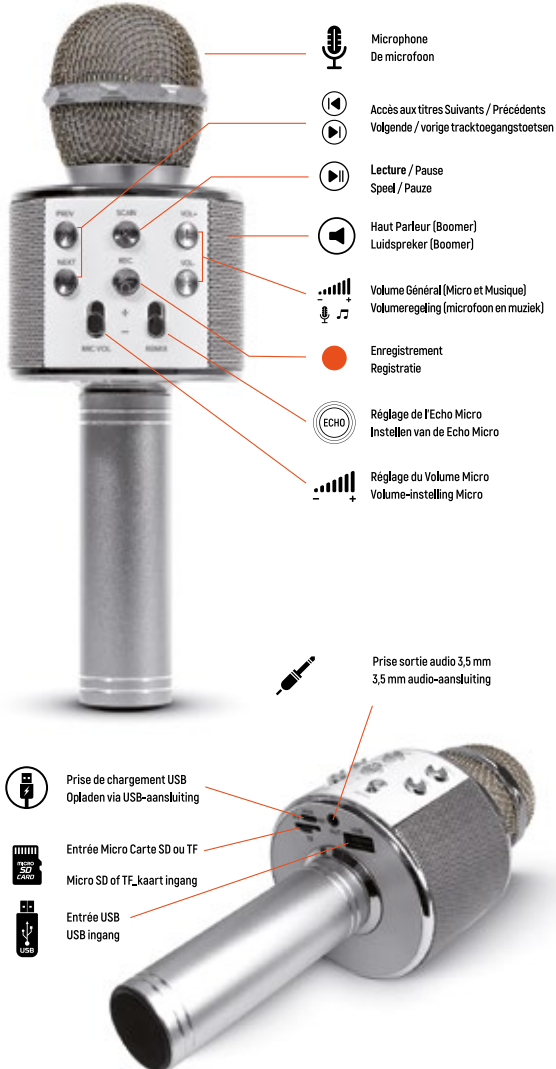

WAARSCHUWING! NIET GESCHIKT VOOR KINDEREN JONGER DAN 36 MAANDEN (3 JAAR). KLEINE VOORWERPEN. GEVAAR VOOR VERSTIKKING. VERWIJDER OVERBODIGE ITEMS IN HET SPEL ALVORENS HET SPEELGOED AAN UW KIND (BIJVOORBEELD PLASTIC TIES)